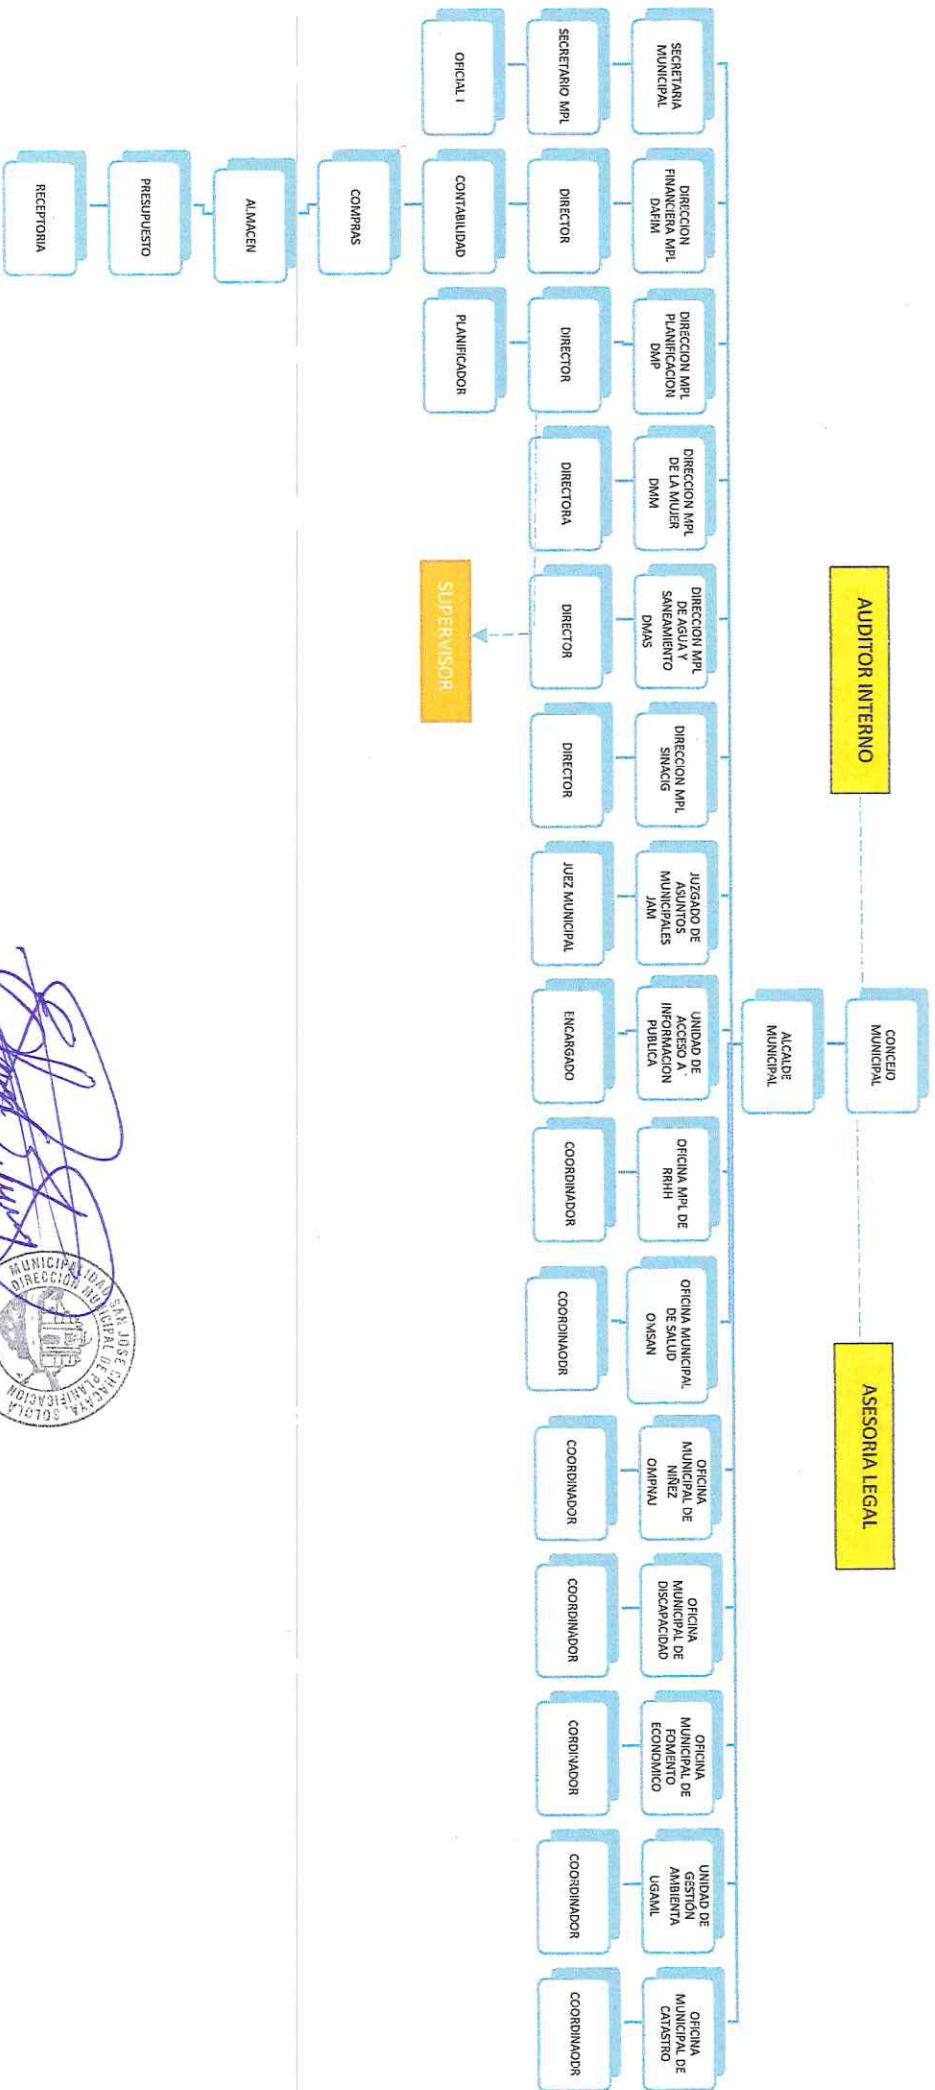

Municipalidad de San José Chacayá, Solalá Guatemala, C.A.

Director Municipal de Planificación

Elias Meletz Tacan